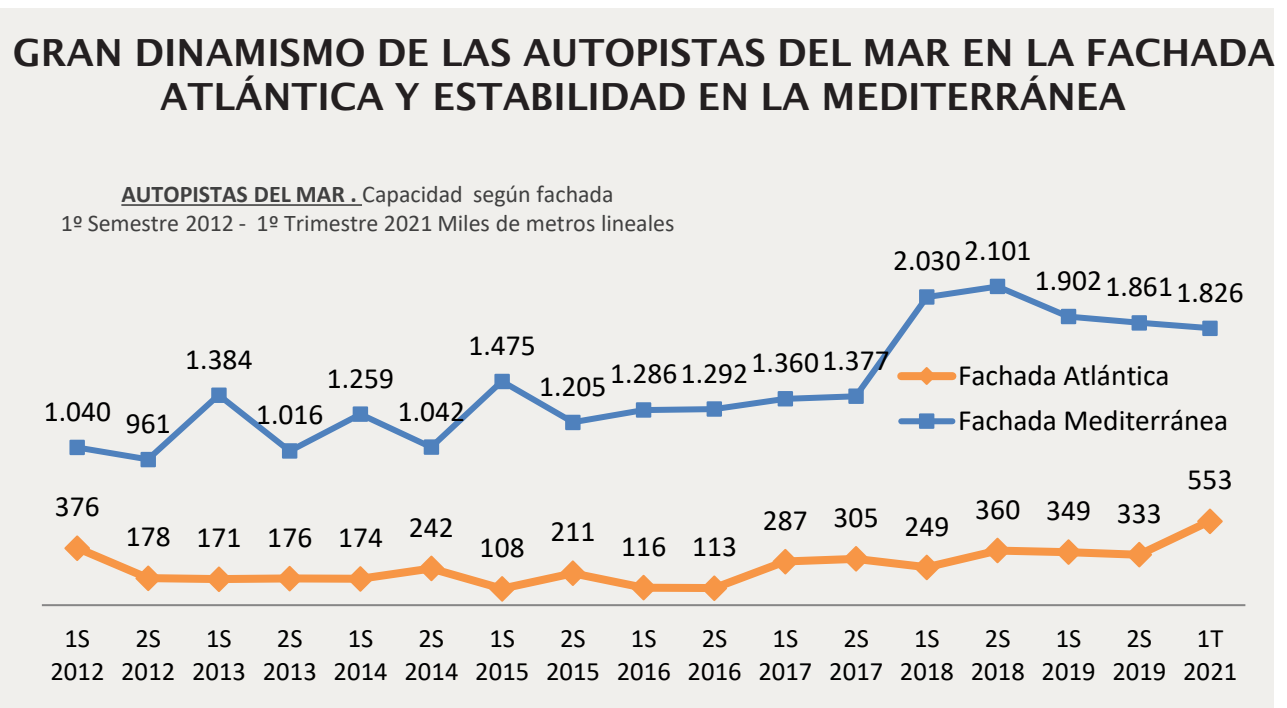

El TMCD en el primer trimestre 2021: en la senda de la recuperación

¿Cómo se ha comportado el Transporte Marítimo de Corta Distancia en el primer trimestre de este año? ¿Sigue afectando la pandemia a los flujos de carga rodada?

Consulta [AQUÍ](#) el Informe del Observatorio Estadístico del TMCD en España correspondiente al 1º trimestre de 2021

CONFERENCIA 2021
SPC-SPAIN
BILBAO, 11 DE
NOVIEMBRE

Accede al simulador de cadenas de SPC Spain
Averigua cuánto puedes ahorrar utilizando los servicios de TMCD desde puertos españoles