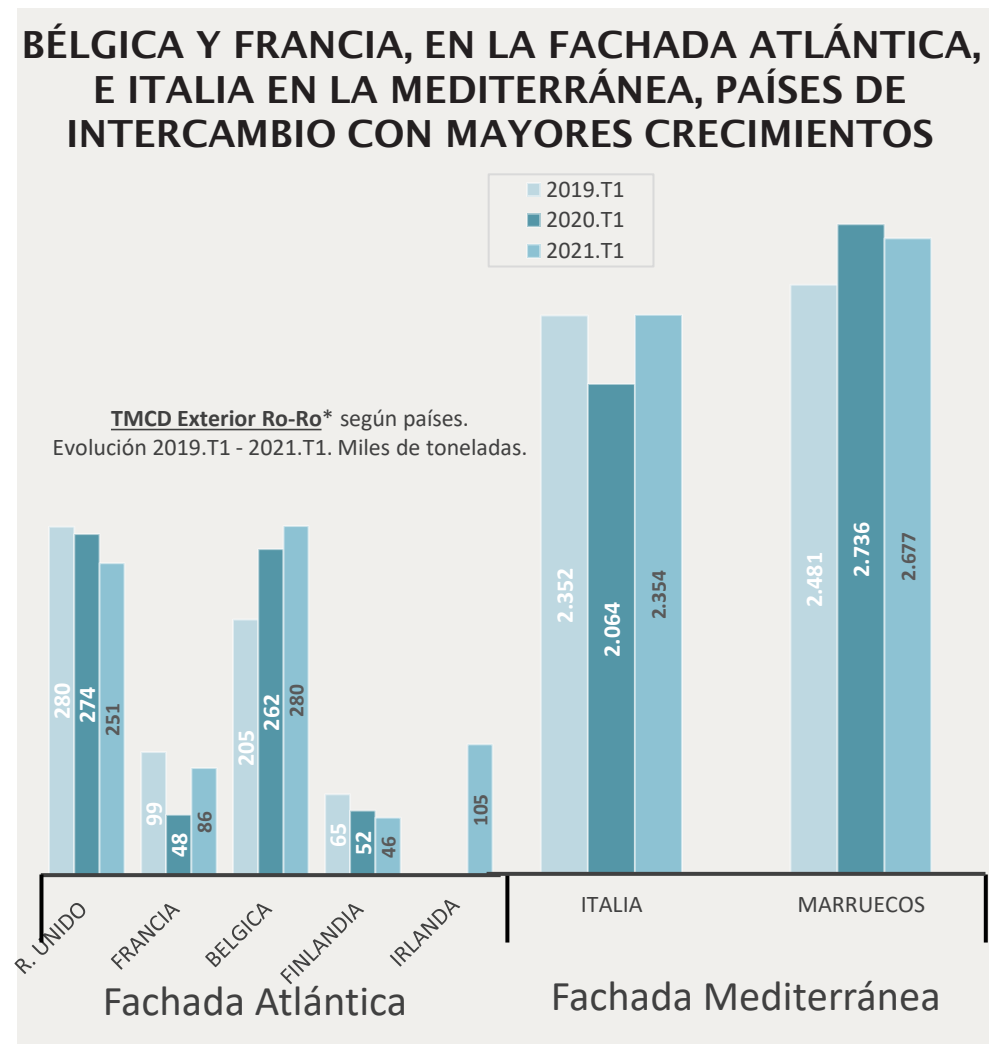

El TMCD en el primer trimestre 2021: en la senda de la recuperación

¿Cómo se ha comportado el Transporte Marítimo de Corta Distancia en el primer trimestre de este año? ¿Sigue afectando la pandemia a los flujos de carga rodada?

Consulta [AQUÍ](#) el Informe del Observatorio Estadístico del TMCD en España correspondiente al 1º trimestre de 2021

CONFERENCIA 2021
SPC-SPAIN
BILBAO, 11 DE
NOVIEMBRE

Accede al simulador de cadenas de SPC Spain
Averigua cuánto puedes ahorrar utilizando los servicios de TMCD desde puertos españoles