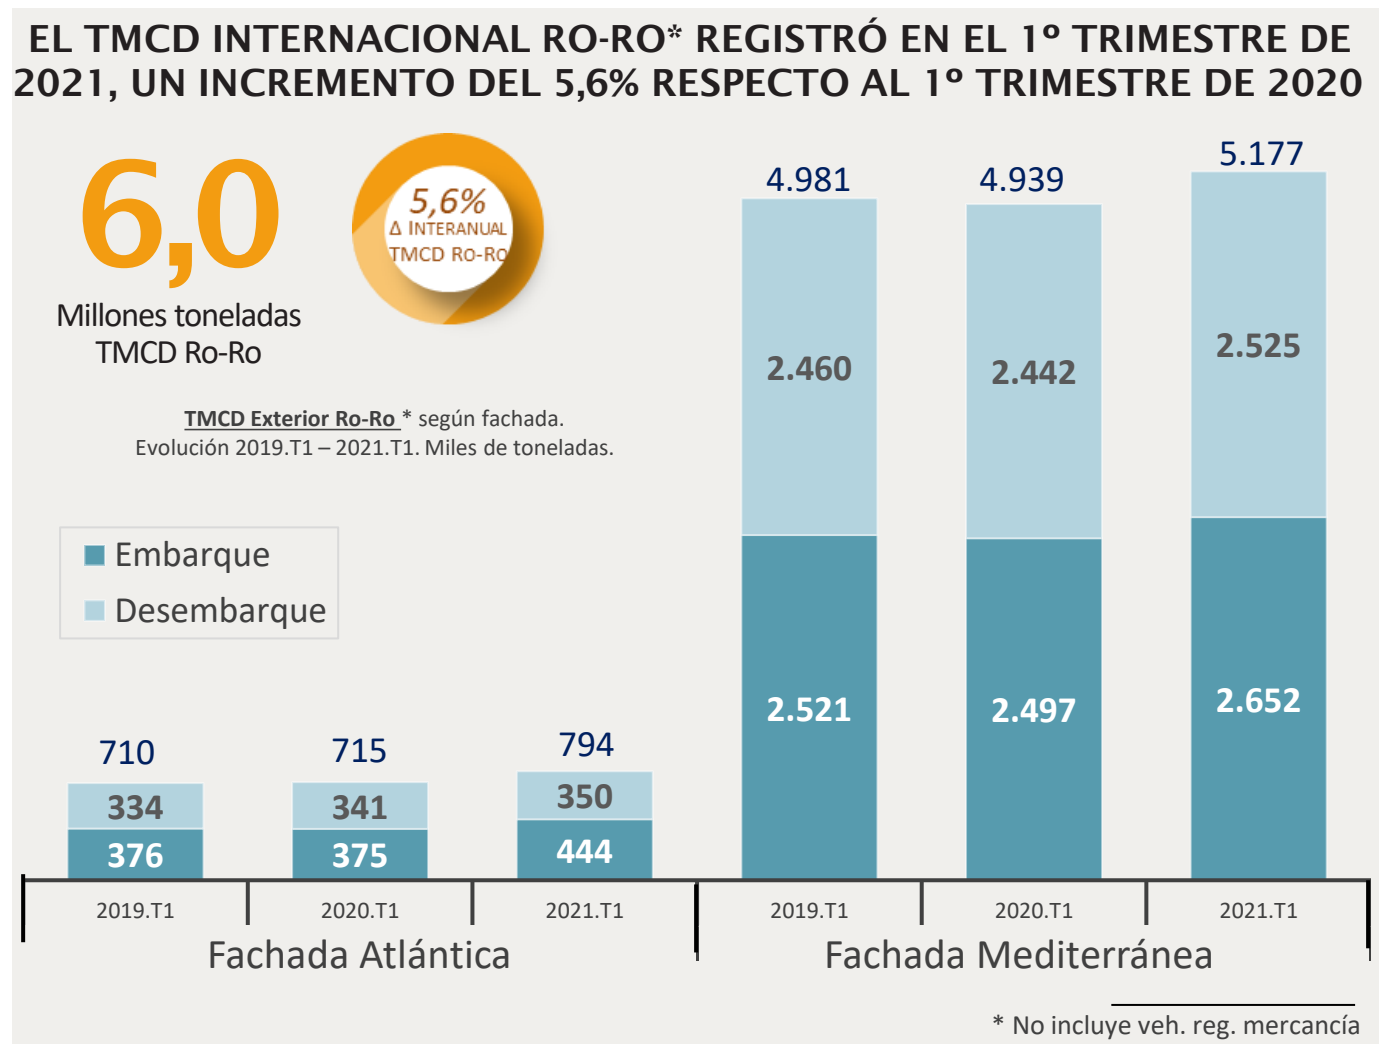

El TMCD en el primer trimestre 2021: en la senda de la recuperación

¿Cómo se ha comportado el Transporte Marítimo de Corta Distancia en el primer trimestre de este año? ¿Sigue afectando la pandemia a los flujos de carga rodada?

Consulta [AQUÍ](#) el Informe del Observatorio Estadístico del TMCD en España correspondiente al 1º trimestre de 2021

CONFERENCIA 2021
SPC-SPAIN
BILBAO, 11 DE
NOVIEMBRE

Accede al simulador de cadenas de SPC Spain
Averigua cuánto puedes ahorrar utilizando los servicios de TMCD desde puertos españoles