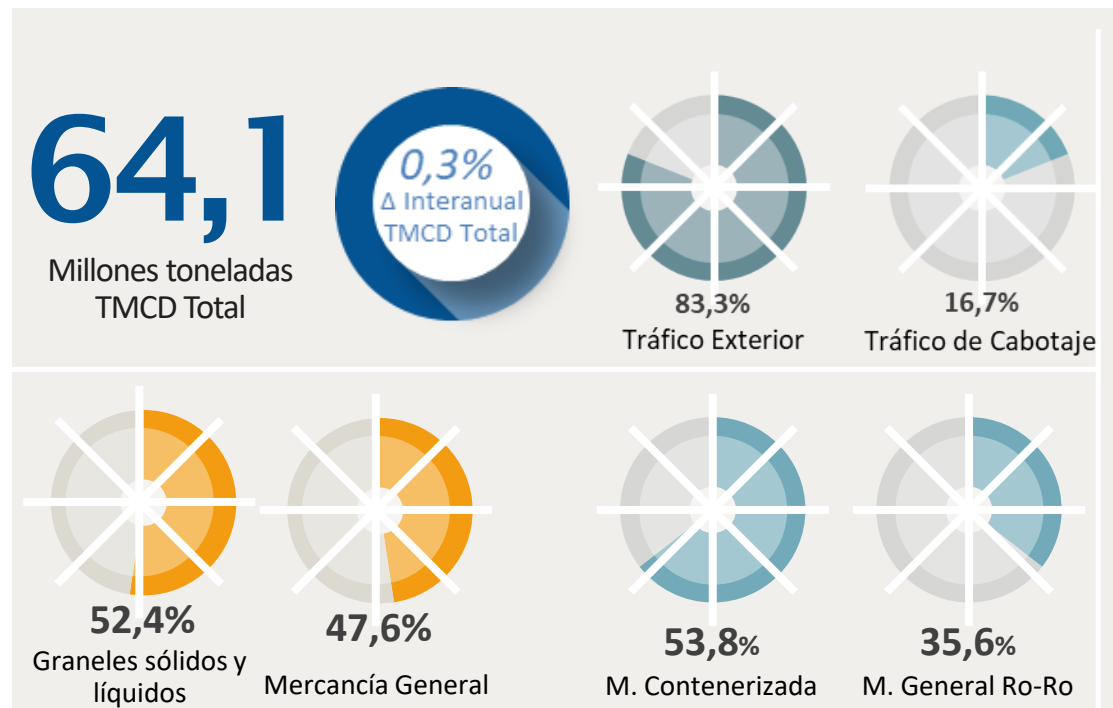

El TMCD en el primer trimestre 2021: en la senda de la recuperación

¿Cómo se ha comportado el Transporte Marítimo de Corta Distancia en el primer trimestre de este año? ¿Sigue afectando la pandemia a los flujos de carga rodada?

Consulta [AQUÍ](#) el Informe del Observatorio Estadístico del TMCD en España correspondiente al 1º trimestre de 2021

CONFERENCIA 2021
SPC-SPAIN
BILBAO, 11 DE
NOVIEMBRE

Accede al simulador de cadenas de SPC Spain
Averigua cuánto puedes ahorrar utilizando los servicios de TMCD desde puertos españoles